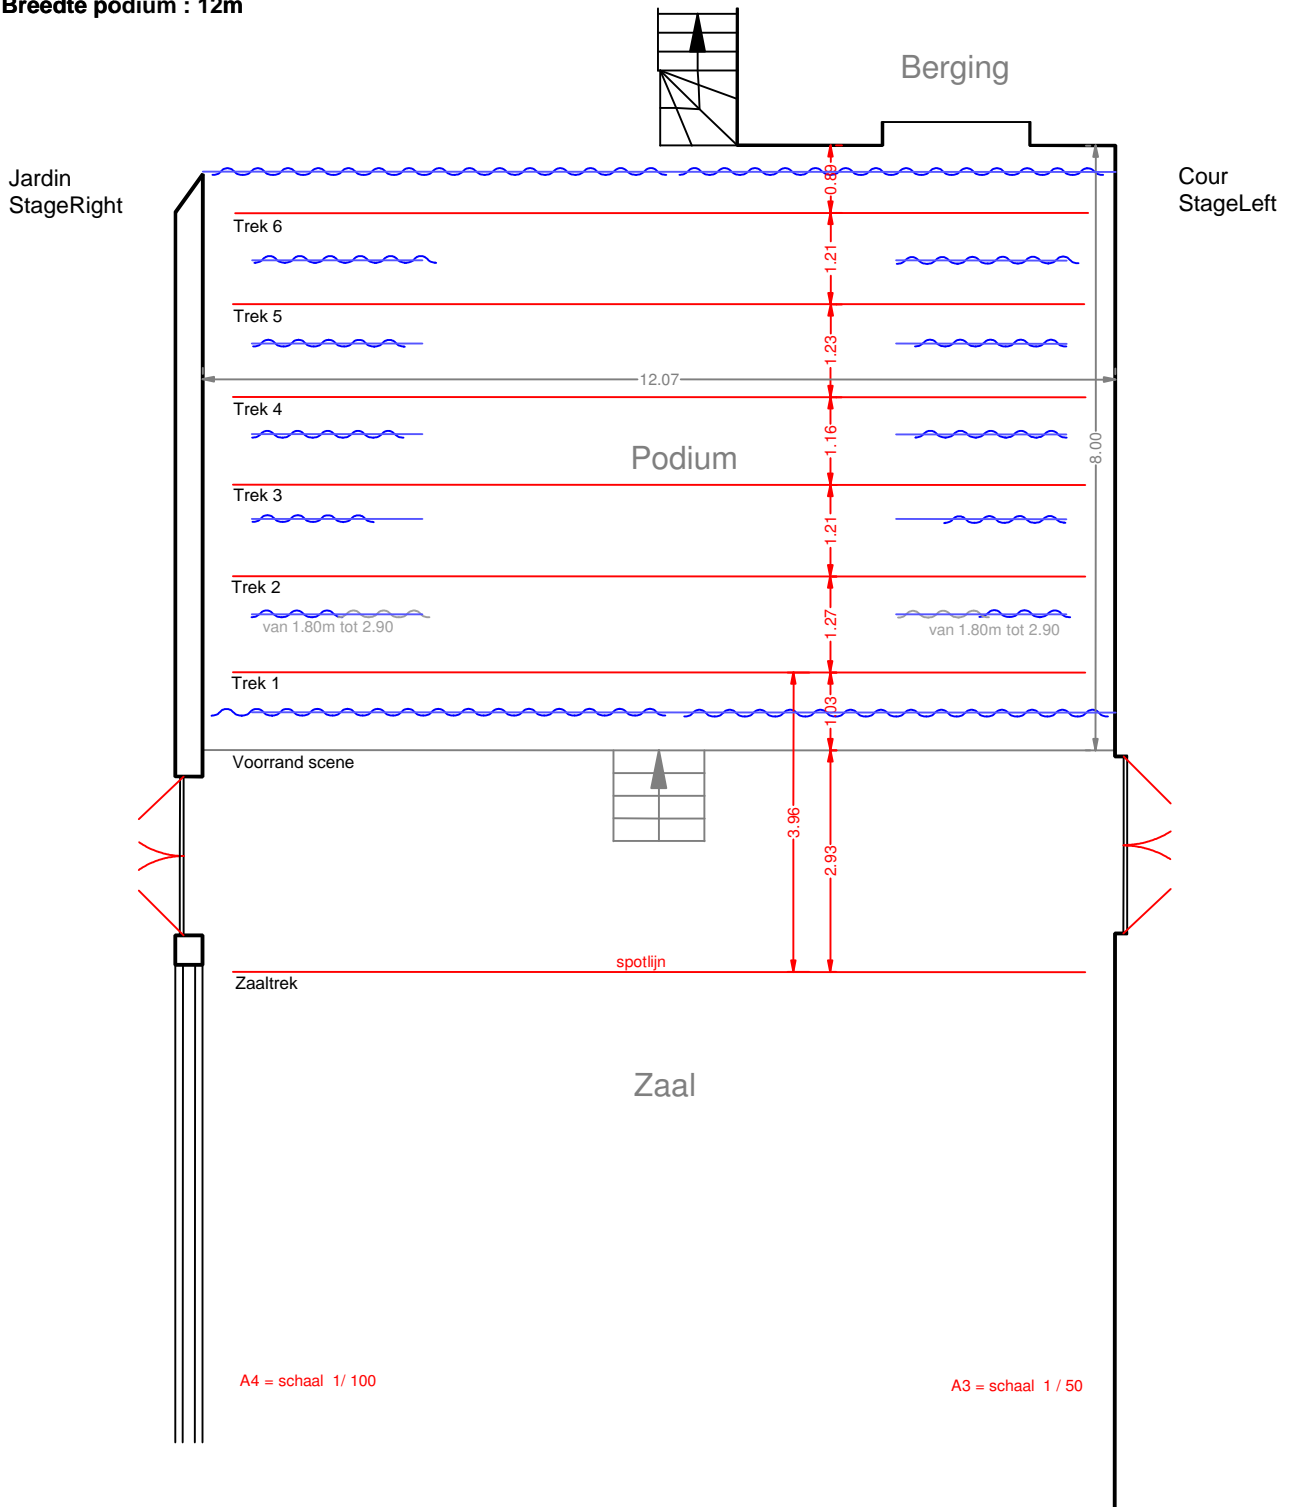

# Podiumplan Theaterzaal

- Hoogte tot trekken : 5m70
- Hoogte tot vaste constructie : 5m90
- Hoogte tot plafond : 6m50
- Diepte podium : 8m
- Breedte podium : 12m